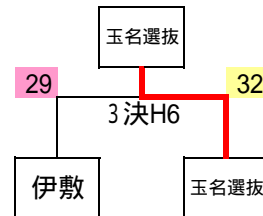

## 女子【泉】グループ

	玉名選抜B	豊陽	当尾	大島東	勝	負	総得点	総失点	得失点率	順位
玉名選抜B			x	x	1	2	65	94	0.69	4
豊陽	x		x	x	0	3	54	97	0.56	3
当尾					3	0	110	47	2.34	1
大島東			x		2	1	93	84	1.11	2
1位	当尾									
2位	大島東									
3位	豊陽									
4位	玉名選抜B									

玉名選抜Bチームは、宮崎県代表青島クラブがインフルエンザにより参加できなくなったため、急遽結成されたチームで、人数が揃わないなどの理由で、勝敗に関係なく予選リーグは4位扱いとなっている。

# 第3回全国大会出場チーム強化練習試合組み合わせ：2日目結果

(男子の部)  
【スカイドーム会場】

最終順位	
1位	百道浜
2位	布津
3位	玉名選抜
4位	高鍋
5位	若楠
6位	西合志南
7位	別府南
8位	平佐西

1ゲーム5分×40 15:30～閉講式  
9:00～ 10:00～【休憩】 11:30～ 12:30～ 13:30～ 14:30～

(女子の部)  
【三加和中学校会場】

最終順位	
1位	当尾
2位	若松
3位	玉名選抜
4位	伊敷
5位	大島東
6位	開成
7位	豊陽
8位	玉名選抜B