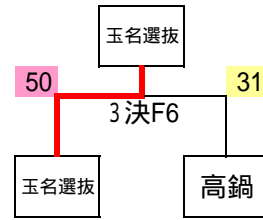

第3回全国大会出場チーム強化練習試合組み合わせ：2日目結果

(男子の部)
【スカイドーム会場】