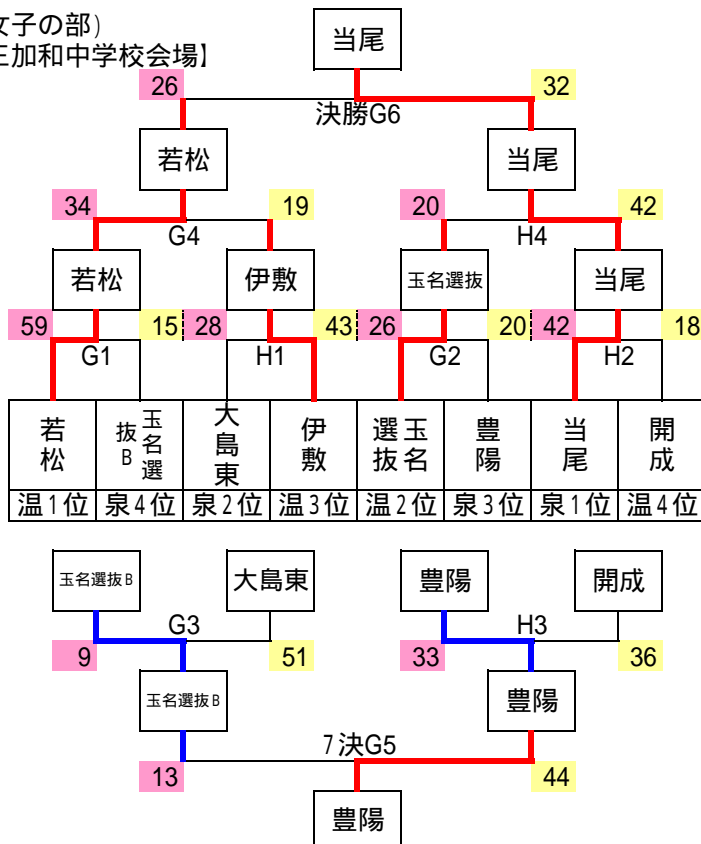

## 女子【泉】グループ

	玉名選抜B	豊陽	当尾	大島東	勝	負	総得点	総失点	得失点率	順位
玉名選抜B			x	x	1	2	65	94	0.69	4
豊陽	x		x	x	0	3	54	97	0.56	3
当尾					3	0	110	47	2.34	1
大島東			x		2	1	93	84	1.11	2
1位	当尾									
2位	大島東									
3位	豊陽									
4位	玉名選抜B									

玉名選抜Bチームは、宮崎県代表青島クラブがインフルエンザにより参加できなくなったため、急遽結成されたチームで、人数が揃わないなどの理由で、勝敗に関係なく予選リーグは4位扱いとなっている。

# 第3回全国大会出場チーム強化練習試合組み合わせ：2日目結果

(男子の部)  
【スカイドーム会場】

最終順位	
1位	百道浜
2位	布津
3位	玉名選抜
4位	高鍋
5位	若楠
6位	西合志南
7位	別府南
8位	平佐西

1ゲーム5分×40 15:30～閉講式  
9:00～ 10:00～【休憩】 11:30～ 12:30～ 13:30～ 14:30～

(女子の部)  
【三加和中学校会場】

最終順位	
1位	当尾
2位	若松
3位	玉名選抜
4位	伊敷
5位	大島東
6位	開成
7位	豊陽
8位	玉名選抜B