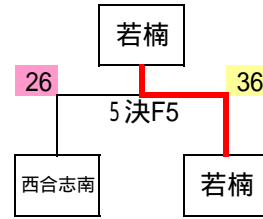

第3回全国大会出場チーム強化練習試合組み合わせ：2日目結果

(男子の部)
【スカイドーム会場】