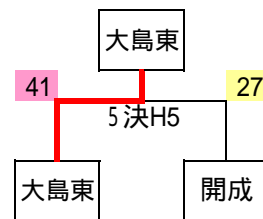

## 女子【泉】グループ

	玉名選抜B	豊陽	当尾	大島東	勝	負	総得点	総失点	得失点率	順位
玉名選抜B			x	x	1	2	65	94	0.69	4
豊陽	x		x	x	0	3	54	97	0.56	3
当尾					3	0	110	47	2.34	1
大島東			x		2	1	93	84	1.11	2
1位	当尾									
2位	大島東									
3位	豊陽									
4位	玉名選抜B									

玉名選抜Bチームは、宮崎県代表青島クラブがインフルエンザにより参加できなくなったため、急遽結成されたチームで、人数が揃わないなどの理由で、勝敗に関係なく予選リーグは4位扱いとなっている。

# 第3回全国大会出場チーム強化練習試合組み合わせ：2日目結果

(男子の部)  
【スカイドーム会場】

最終順位	
1位	百道浜
2位	布津
3位	玉名選抜
4位	高鍋
5位	若楠
6位	西合志南
7位	別府南
8位	平佐西

1ゲーム5分×40 15:30～閉講式  
9:00～ 10:00～【休憩】 11:30～ 12:30～ 13:30～ 14:30～

(女子の部)  
【三加和中学校会場】

最終順位	
1位	当尾
2位	若松
3位	玉名選抜
4位	伊敷
5位	大島東
6位	開成
7位	豊陽
8位	玉名選抜B