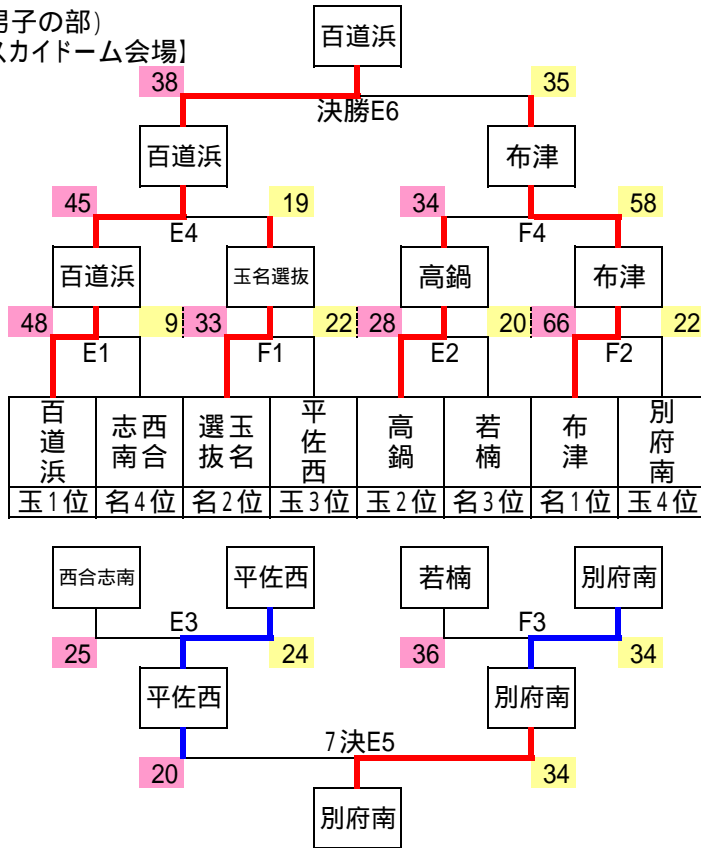

第3回全国大会出場チーム強化練習試合組み合わせ：2日目結果

(男子の部)
【スカイドーム会場】