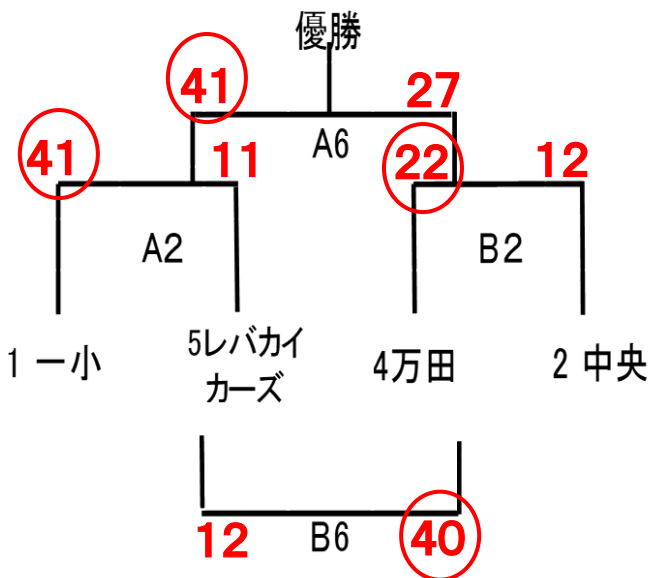

大会結果

男子チャンピオンシップの部

フレンドリーシップの部

(男女混成)

女子チャンピオンシップの部

男子チャンピオンシップの部 優勝 荒尾第一クラブ 準優勝 荒尾中央クラブ

女子チャンピオンシップの部 優勝 荒尾第一クラブ 準優勝 万田クラブ

男女混成フレンドリーシップの部 優勝 平井小学校 桜山小学校

男女ともに荒尾第一クラブは県大会に出場 !!