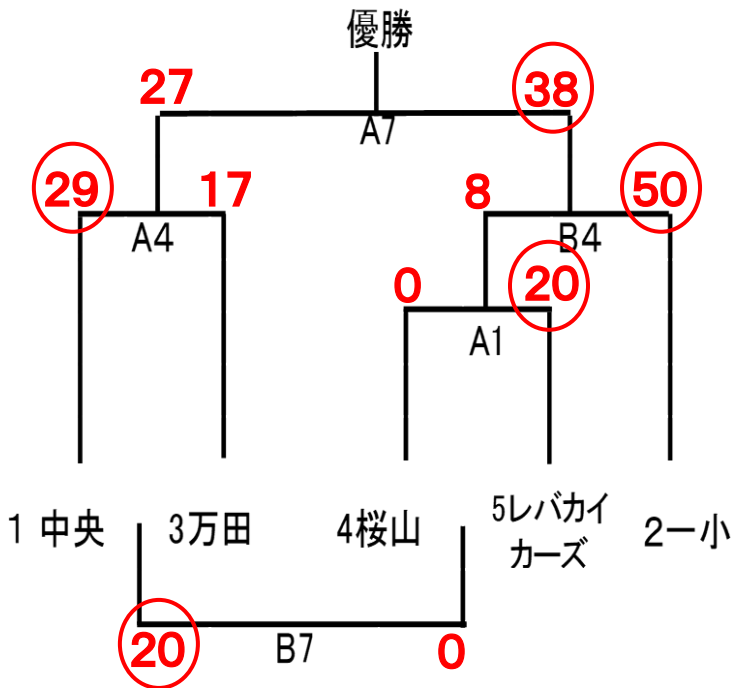

大会結果

男子チャンピオンシップの部

フレンドリーシップの部

(男女混成)

女子チャンピオンシップの部

男子チャンピオンシップの部 優勝 荒尾第一クラブ 準優勝 荒尾中央クラブ

女子チャンピオンシップの部 優勝 荒尾第一クラブ 準優勝 万田クラブ

男女混成フレンドリーシップの部 優勝 平井小学校 桜山小学校

男女ともに荒尾第一クラブは県大会に出場 !!