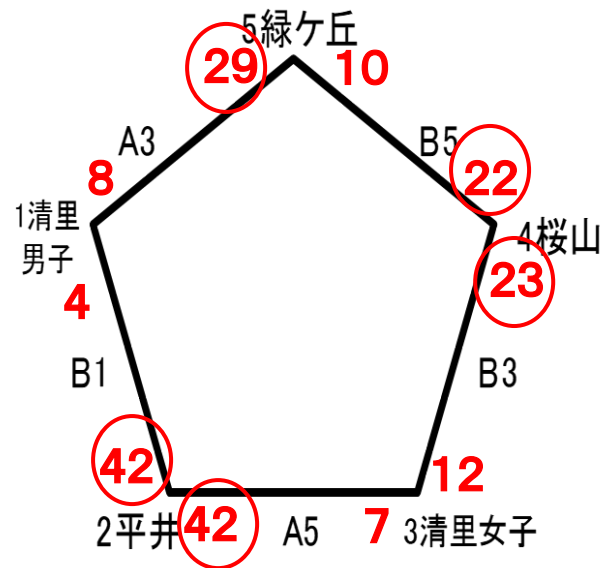

大会結果

男子チャンピオンシップの部

フレンドリーシップの部

(男女混成)

女子チャンピオンシップの部

男子チャンピオンシップの部 優勝 荒尾第一クラブ 準優勝 荒尾中央クラブ

女子チャンピオンシップの部 優勝 荒尾第一クラブ 準優勝 万田クラブ

男女混成フレンドリーシップの部 優勝 平井小学校 桜山小学校

男女ともに荒尾第一クラブは県大会に出場 !!