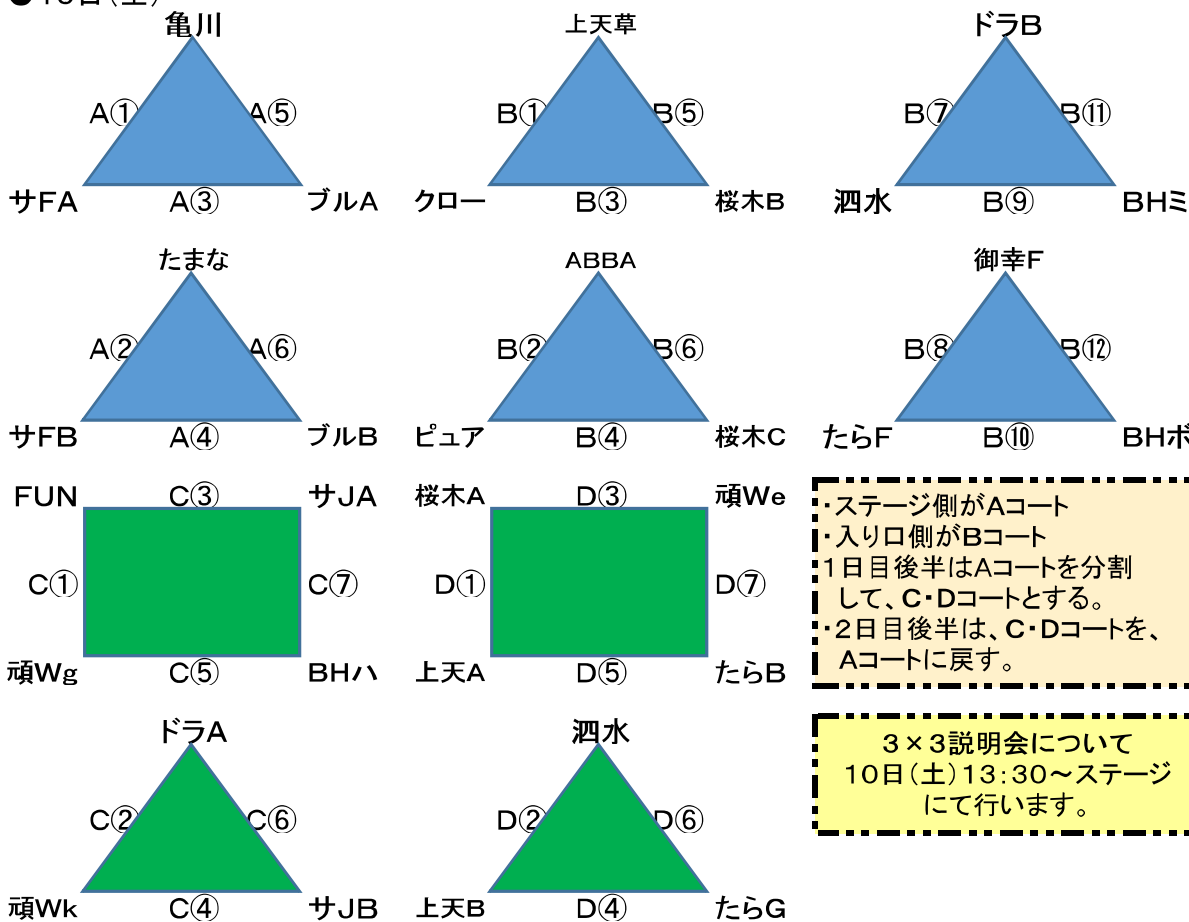

# 第11回熊本県親子バスケットボール大会・第1回熊本県キッズ3×3大会 組み合わせ

●10日(土)

試合時間 (親子)

開会式 9:30~

- ① 10:00~
- ② 10:40~
- ③ 11:20~
- ④ 12:00~
- ⑤ 12:40~
- ⑥ 13:20~
- ⑦ 14:00~
- ⑧ 14:40~
- ⑨ 15:20~
- ⑩ 16:00~
- ⑪ 16:40~
- ⑫ 17:20~

・ステージ側がAコート  
 ・入り口側がBコート  
 ・1日目後半はAコート进行分割して、C・Dコートとする。  
 ・2日目後半は、C・Dコートを、Aコートに戻す。

試合時間 (3×3)

- ① 14:15~
- ② 14:40~
- ③ 15:05~
- ④ 15:30~
- ⑤ 15:55~
- ⑥ 16:20~
- ⑦ 16:45~

3×3説明会について  
 10日(土)13:30~ステージにて行います。

●11日(日)

Aコートは、3×3終了後コート設置をするため、若干遅れる可能性あり

試合時間 (親子)

- ① 9:00~
- ② 9:40~
- ③ 10:20~
- ④ 11:00~
- ⑤ 11:40~
- ⑥ 12:20~
- ⑦ 13:00~
- ⑧ 13:40~
- ⑨ 14:20~
- ⑩ 15:00~
- ⑪ 15:40~

閉会式 16:20~

試合時間 (3×3)

- ① 8:50~
- ② 9:15~
- ③ 9:40~
- ④ 10:05~
- ⑤ 10:30~
- ⑥ 10:55~
- ⑦ 11:20~
- ⑧ 11:45~