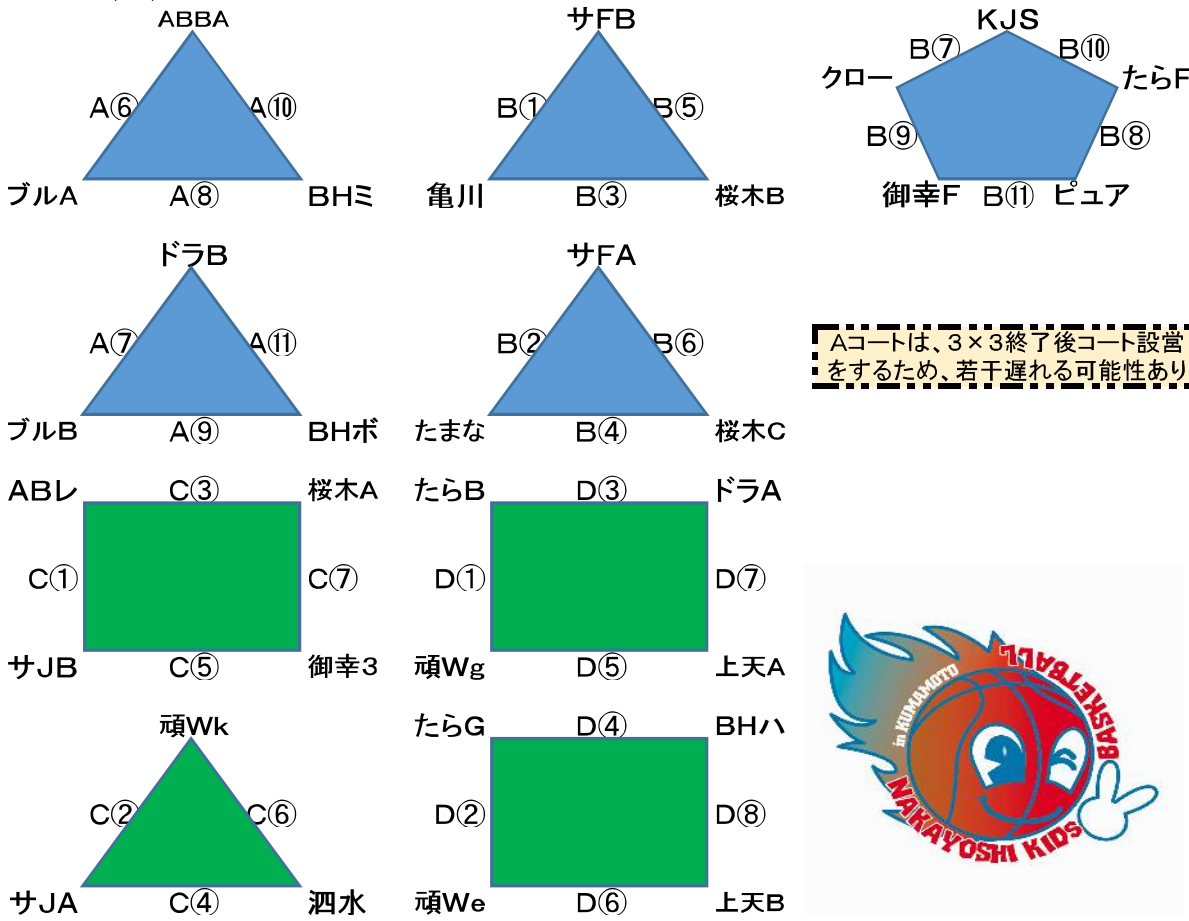

# 第11回熊本県親子バスケットボール大会・第1回熊本県キッズ3×3大会 組み合わせ

●10日(土)

試合時間 (親子)

開会式 9:30~

- ① 10:00~
- ② 10:40~
- ③ 11:20~
- ④ 12:00~
- ⑤ 12:40~
- ⑥ 13:20~
- ⑦ 14:00~
- ⑧ 14:40~
- ⑨ 15:20~
- ⑩ 16:00~
- ⑪ 16:40~
- ⑫ 17:20~

・ステージ側がAコート  
 ・入り口側がBコート  
 ・1日目後半はAコート进行分割して、C・Dコートとする。  
 ・2日目後半は、C・Dコートを、Aコートに戻す。

試合時間 (3×3)

- ① 14:15~
- ② 14:40~
- ③ 15:05~
- ④ 15:30~
- ⑤ 15:55~
- ⑥ 16:20~
- ⑦ 16:45~

3×3説明会について  
 10日(土)13:30~ステージにて行います。

●11日(日)

Aコートは、3×3終了後コート設置をするため、若干遅れる可能性あり

試合時間 (親子)

- ① 9:00~
- ② 9:40~
- ③ 10:20~
- ④ 11:00~
- ⑤ 11:40~
- ⑥ 12:20~
- ⑦ 13:00~
- ⑧ 13:40~
- ⑨ 14:20~
- ⑩ 15:00~
- ⑪ 15:40~

閉会式 16:20~

試合時間 (3×3)

- ① 8:50~
- ② 9:15~
- ③ 9:40~
- ④ 10:05~
- ⑤ 10:30~
- ⑥ 10:55~
- ⑦ 11:20~
- ⑧ 11:45~