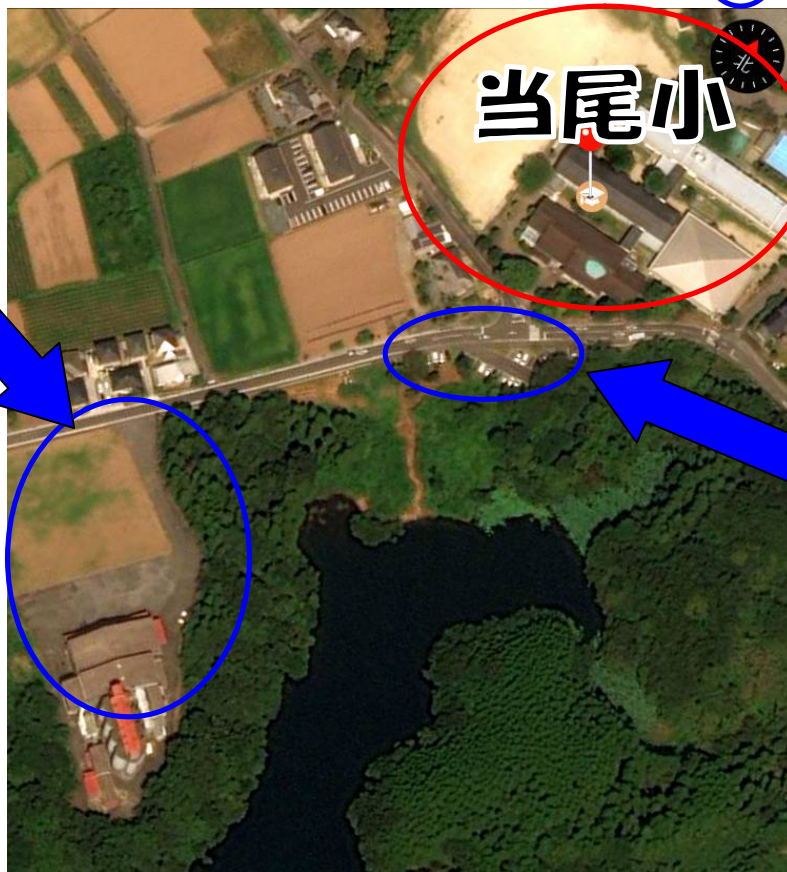

# 当尾小会場の駐車場について

当尾小会場では、「当尾小校内」への駐車はできません。「正門向かい側の駐車場」か、「JAカントリー駐車場」をご利用ください。なお、「市営当尾グラウンド」等にも、駐車しないようお願いいたします。

JAカントリーは駐車可

校内は駐車禁止

正門前は駐車可