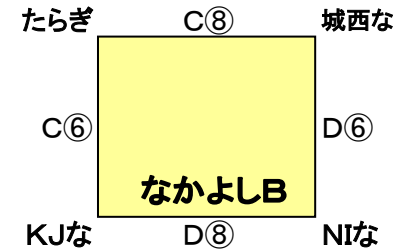

★ウイングまつばせA・B(1日目)

試合時間 (ウイング:1日自)

※開場 8:15

① 9:00~	⑤ 12:00~
② 9:45~	⑥ 12:45~
③ 10:30~	⑦ 13:30~
④ 11:15~	⑧ 14:15~
	⑨ 15:00~

※定刻を基本とし、遅いコートの終了後8分間はあける。

★宇城市不知火体育館C・D(1日目)

試合時間 (不知火:1日自) ※開場 8:15

代表者会議 8:30~

① 9:00~	⑤ 12:00~
② 9:45~	⑥ 12:45~
③ 10:30~	⑦ 13:30~
④ 11:15~	⑧ 14:15~

※定刻を基本とし、遅いコートの終了後8分間はあける。

※不知火会場では、役場の駐車場はご利用いただけますが、プールと図書館近くの駐車場は使えません。

チャンピオン男子(混合)の順位決定方法

①勝率 ②直接対決の結果 ③フリースロー(3チーム以上)

駐車場について

※各会場とも、駐車場は限られていますので、各チーム5台程度でお願いします。
(ホームページから駐車券の様式をダウンロードしてご利用下さい。)