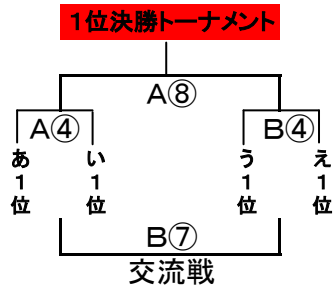

★ウイングまつばせA・B(2日目)

チャンピオン男子(混合)