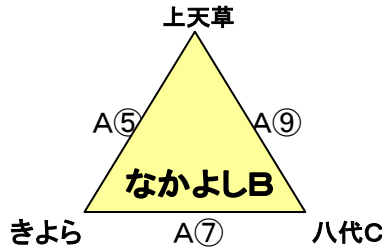

★ウイングまつばせA・B(1日目)

試合時間 (ウイング:1日自)

※開場 8:15

① 9:00~	⑤ 12:00~
② 9:45~	⑥ 12:45~
③ 10:30~	⑦ 13:30~
④ 11:15~	⑧ 14:15~
	⑨ 15:00~

※定刻を基本とし、遅いコートの終了後8分間はあける。

★宇城市不知火体育館C・D(1日目)

試合時間 (不知火:1日自) ※開場 8:15

代表者会議 8:30~

① 9:00~	⑤ 12:00~
② 9:45~	⑥ 12:45~
③ 10:30~	⑦ 13:30~
④ 11:15~	⑧ 14:15~

※定刻を基本とし、遅いコートの終了後8分間はあける。

※不知火会場では、役場の駐車場はご利用いただけますが、プールと図書館近くの駐車場は使えません。

チャンピオン男子(混合)の順位決定方法

①勝率 ②直接対決の結果 ③フリースロー(3チーム以上)

駐車場について

※各会場とも、駐車場は限られていますので、各チーム5台程度でお願いします。
(ホームページから駐車券の様式をダウンロードしてご利用下さい。)