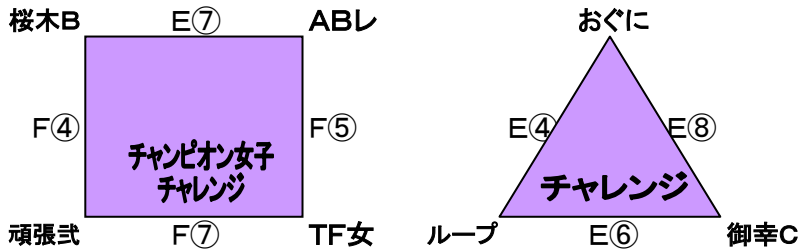

★豊川小学校体育館E・F(1日目)

試合時間 (豊川:1日目)	
※開場8:15	
① 9:00~	⑤ 12:00~
② 9:45~	⑥ 12:45~
③ 10:30~	⑦ 13:30~
④ 11:15~	⑧ 14:15~

※定刻を基本とし、遅いコートの終了後8分間はあける。

★当尾小学校体育館G・H(1日目)

試合時間 (当尾:1日目)	
※開場11:15	
① 12:00~	
② 12:45~	
③ 13:30~	
④ 14:15~	
⑤ 15:00~	

※定刻を基本とし、遅いコートの終了後8分間はあける。

※当尾小会場では、校内の駐車場はご利用いただけません。近隣のJA駐車場してください。(HPに掲載いたします。)

チャンピオンリーグ
※ミニに準じたルールで行います。(「3秒・30秒ルール」以外のヴィオレーションについて)
※ベンチメンバーは、全員必ず1Q以上出場させる。(※順位決定戦は除く。)
※試合時間は4-(1)-4-(3)-4-(1)-4。(正式タイム)
※同点の場合は延長(1)-2。再延長も(1)-2だが、2点先取で終了。(※繰り返す。)
チャレンジ・なかよし・親子リーグ
※試合時間は4-(1)-4-(3)-4-(1)-4。(正式タイム)
※同点の場合も延長戦はない。