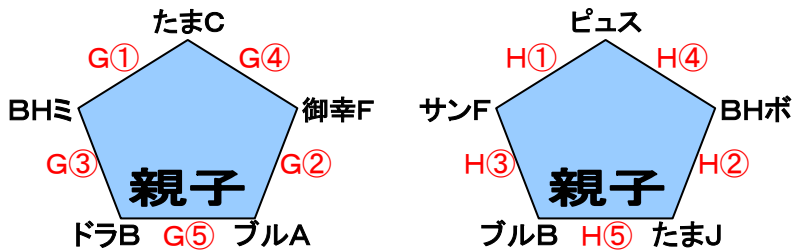

★当尾小学校体育館G・H(1日目)

試合時間 (当尾:1日目)	
※開場11:15	
① 12:00~	
② 12:45~	
③ 13:30~	
④ 14:15~	
⑤ 15:00~	

※定刻を基本とし、遅いコートの終了後8分間はあける。

※当尾小会場では、校内の駐車場はご利用いただけません。近隣のJA駐車場してください。(HPに掲載いたします。)

チャンピオンリーグ
※ミニに準じたルールで行います。(「3秒・30秒ルール」以外のヴィオレーションについて)
※ベンチメンバーは、全員必ず1Q以上出場させる。(※順位決定戦は除く。)
※試合時間は4-(1)-4-(3)-4-(1)-4。(正式タイム)
※同点の場合は延長(1)-2。再延長も(1)-2だが、2点先取で終了。(※繰り返す。)
チャレンジ・なかよし・親子リーグ
※試合時間は4-(1)-4-(3)-4-(1)-4。(正式タイム)
※同点の場合も延長戦はない。