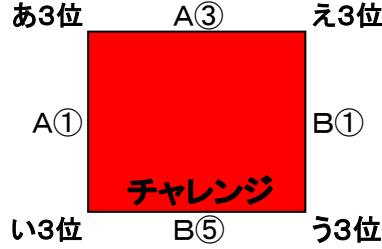

★ウイングまつばせA・B(2日目)

チャンピオン男子(混合)

チャンピオン女子

試合時間(ウイング:2日目) ※開場 8:15	
午前代表者会議 8:30~	
① 9:00~	⑤ 12:00~
② 9:45~	⑥ 12:45~
③ 10:30~	⑦ 13:30~
④ 11:15~	⑧ 14:15~
閉会式 15:15~	
※定刻を基本とし、遅いコートの終了後8分間はあける。	

チャンピオン男子(混合)

チャンピオン男子(混合)