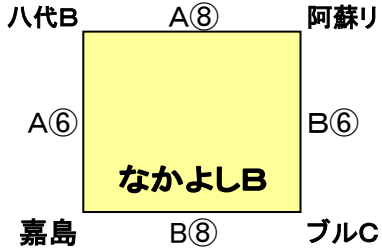

★ウイングまつばせA・B(1日目)

試合時間 (ウイング:1日自)

※開場 8:15

① 9:00~	⑤ 12:00~
② 9:45~	⑥ 12:45~
③ 10:30~	⑦ 13:30~
④ 11:15~	⑧ 14:15~
	⑨ 15:00~

※定刻を基本とし、遅いコートの終了後8分間はあける。

★宇城市不知火体育館C・D(1日目)

試合時間 (不知火:1日自) ※開場 8:15

代表者会議 8:30~

① 9:00~	⑤ 12:00~
② 9:45~	⑥ 12:45~
③ 10:30~	⑦ 13:30~
④ 11:15~	⑧ 14:15~

※定刻を基本とし、遅いコートの終了後8分間はあける。

※不知火会場では、役場の駐車場はご利用いただけますが、プールと図書館近くの駐車場は使えません。

チャンピオン男子(混合)の順位決定方法

①勝率 ②直接対決の結果 ③フリースロー(3チーム以上)

駐車場について

※各会場とも、駐車場は限られていますので、各チーム5台程度でお願いします。
(ホームページから駐車券の様式をダウンロードしてご利用下さい。)