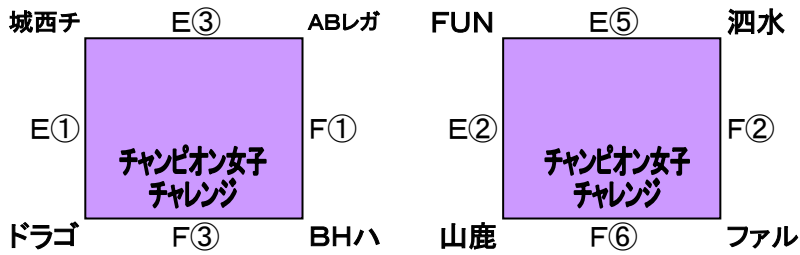

★豊川小学校体育館E・F(1日目)

試合時間 (豊川:1日目)	
※開場8:15	
① 9:00~	⑤ 12:00~
② 9:45~	⑥ 12:45~
③ 10:30~	⑦ 13:30~
④ 11:15~	⑧ 14:15~

※定刻を基本とし、遅いコートの終了後8分間はあける。