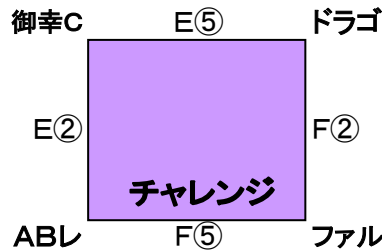

★豊川小学校体育館E・F(2日目)

試合時間(豊川:2日目)	
※開場 8:15~	
① 9:00~	⑤ 12:00~
② 9:45~	⑥ 12:45~
③ 10:30~	⑦ 13:30~
④ 11:15~	
※定刻を基本とし、遅いコートの終了後8分間はあける。