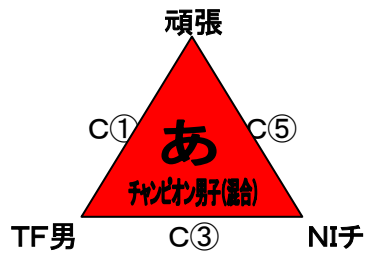

★ウイングまつばせA・B(1日目)

試合時間 (ウイング:1日自)

※開場 8:15

① 9:00~	⑤ 12:00~
② 9:45~	⑥ 12:45~
③ 10:30~	⑦ 13:30~
④ 11:15~	⑧ 14:15~
	⑨ 15:00~

※定刻を基本とし、遅いコートの終了後8分間はあける。

★宇城市不知火体育館C・D(1日目)

試合時間 (不知火:1日自) ※開場 8:15

代表者会議 8:30~

① 9:00~	⑤ 12:00~
② 9:45~	⑥ 12:45~
③ 10:30~	⑦ 13:30~
④ 11:15~	⑧ 14:15~

※定刻を基本とし、遅いコートの終了後8分間はあける。

※不知火会場では、役場の駐車場はご利用いただけますが、プールと図書館近くの駐車場は使えません。

チャンピオン男子(混合)の順位決定方法

①勝率 ②直接対決の結果 ③フリースロー(3チーム以上)

駐車場について

※各会場とも、駐車場は限られていますので、各チーム5台程度でお願いします。
(ホームページから駐車券の様式をダウンロードしてご利用下さい。)