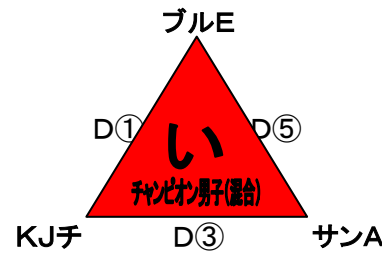

★ウイングまつばせA・B(1日目)

試合時間 (ウイング:1日自)

※開場 8:15

① 9:00~	⑤ 12:00~
② 9:45~	⑥ 12:45~
③ 10:30~	⑦ 13:30~
④ 11:15~	⑧ 14:15~
	⑨ 15:00~

※定刻を基本とし、遅いコートの終了後8分間はあける。

★宇城市不知火体育館C・D(1日目)

試合時間 (不知火:1日自) ※開場 8:15

代表者会議 8:30~

① 9:00~	⑤ 12:00~
② 9:45~	⑥ 12:45~
③ 10:30~	⑦ 13:30~
④ 11:15~	⑧ 14:15~

※定刻を基本とし、遅いコートの終了後8分間はあける。

※不知火会場では、役場の駐車場はご利用いただけますが、プールと図書館近くの駐車場は使えません。

チャンピオン男子(混合)の順位決定方法

①勝率 ②直接対決の結果 ③フリースロー(3チーム以上)

駐車場について

※各会場とも、駐車場は限られていますので、各チーム5台程度でお願いします。
(ホームページから駐車券の様式をダウンロードしてご利用下さい。)