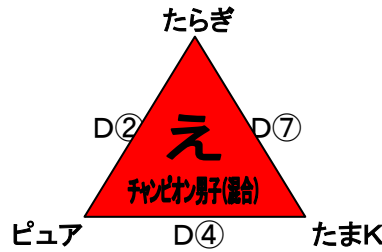

★ウイングまつばせA・B(1日目)

試合時間 (ウイング:1日自)

※開場 8:15

① 9:00~	⑤ 12:00~
② 9:45~	⑥ 12:45~
③ 10:30~	⑦ 13:30~
④ 11:15~	⑧ 14:15~
	⑨ 15:00~

※定刻を基本とし、遅いコートの終了後8分間はあける。

★宇城市不知火体育館C・D(1日目)

試合時間 (不知火:1日自) ※開場 8:15

代表者会議 8:30~

① 9:00~	⑤ 12:00~
② 9:45~	⑥ 12:45~
③ 10:30~	⑦ 13:30~
④ 11:15~	⑧ 14:15~

※定刻を基本とし、遅いコートの終了後8分間はあける。

※不知火会場では、役場の駐車場はご利用いただけますが、プールと図書館近くの駐車場は使えません。

チャンピオン男子(混合)の順位決定方法

①勝率 ②直接対決の結果 ③フリースロー(3チーム以上)

駐車場について

※各会場とも、駐車場は限られていますので、各チーム5台程度でお願いします。
(ホームページから駐車券の様式をダウンロードしてご利用下さい。)