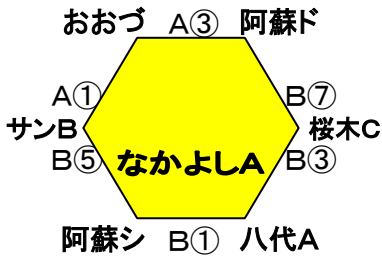

★ウイングまつばせA・B(1日目)

試合時間 (ウイング:1日自)

※開場 8:15

① 9:00~	⑤ 12:00~
② 9:45~	⑥ 12:45~
③ 10:30~	⑦ 13:30~
④ 11:15~	⑧ 14:15~
	⑨ 15:00~

※定刻を基本とし、遅いコートの終了後8分間はあける。

★宇城市不知火体育館C・D(1日目)

試合時間 (不知火:1日自) ※開場 8:15

代表者会議 8:30~

① 9:00~	⑤ 12:00~
② 9:45~	⑥ 12:45~
③ 10:30~	⑦ 13:30~
④ 11:15~	⑧ 14:15~

※定刻を基本とし、遅いコートの終了後8分間はあける。

※不知火会場では、役場の駐車場はご利用いただけますが、プールと図書館近くの駐車場は使えません。

チャンピオン男子(混合)の順位決定方法

①勝率 ②直接対決の結果 ③フリースロー(3チーム以上)

駐車場について

※各会場とも、駐車場は限られていますので、各チーム5台程度でお願いします。
(ホームページから駐車券の様式をダウンロードしてご利用下さい。)