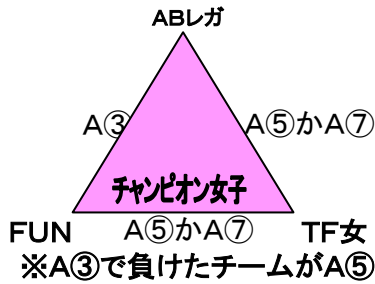

※定刻を基本とし、遅いコートの終了後8分間はあける。

※当尾小会場では、校内の駐車場はご利用いただけません。近隣のJA駐車場してください。(HPに掲載いたします。)

チャンピオンリーグ
※ミニに準じたルールで行います。(「3秒・30秒ルール」以外のヴィオレーションについて)
※ベンチメンバーは、全員必ず1Q以上出場させる。(※順位決定戦は除く。)
※試合時間は4-(1)-4-(3)-4-(1)-4。(正式タイム)
※同点の場合は延長(1)-2。再延長も(1)-2だが、2点先取で終了。(※繰り返す。)
チャレンジ・なかよし・親子リーグ
※試合時間は4-(1)-4-(3)-4-(1)-4。(正式タイム)
※同点の場合も延長戦はない。

★ウイングまつばせA・B(2日目)

チャンピオン男子(混合)

チャンピオン女子

試合時間(ウイング:2日目) ※開場 8:15	
午前代表者会議 8:30~	
① 9:00~	⑤ 12:00~
② 9:45~	⑥ 12:45~
③ 10:30~	⑦ 13:30~
④ 11:15~	⑧ 14:15~
閉会式 15:15~	
※定刻を基本とし、遅いコートの終了後8分間はあける。	

チャンピオン男子(混合)

チャンピオン男子(混合)