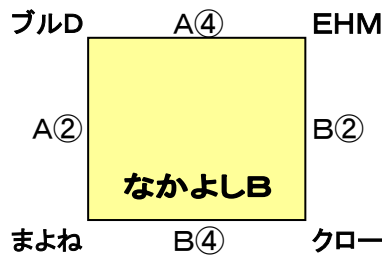

★ウイングまつばせA・B(1日目)

試合時間 (ウイング:1日自)

※開場 8:15

① 9:00~	⑤ 12:00~
② 9:45~	⑥ 12:45~
③ 10:30~	⑦ 13:30~
④ 11:15~	⑧ 14:15~
	⑨ 15:00~

※定刻を基本とし、遅いコートの終了後8分間はあける。

★宇城市不知火体育館C・D(1日目)

試合時間 (不知火:1日自) ※開場 8:15

代表者会議 8:30~

① 9:00~	⑤ 12:00~
② 9:45~	⑥ 12:45~
③ 10:30~	⑦ 13:30~
④ 11:15~	⑧ 14:15~

※定刻を基本とし、遅いコートの終了後8分間はあける。

※不知火会場では、役場の駐車場はご利用いただけますが、プールと図書館近くの駐車場は使えません。

チャンピオン男子(混合)の順位決定方法

①勝率 ②直接対決の結果 ③フリースロー(3チーム以上)

駐車場について

※各会場とも、駐車場は限られていますので、各チーム5台程度でお願いします。
(ホームページから駐車券の様式をダウンロードしてご利用下さい。)