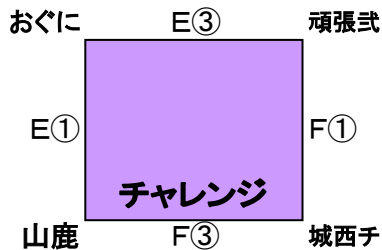

★豊川小学校体育館E・F(2日目)

試合時間(豊川:2日目)	
※開場 8:15~	
① 9:00~	⑤ 12:00~
② 9:45~	⑥ 12:45~
③ 10:30~	⑦ 13:30~
④ 11:15~	
※定刻を基本とし、遅いコートの終了後8分間はあける。