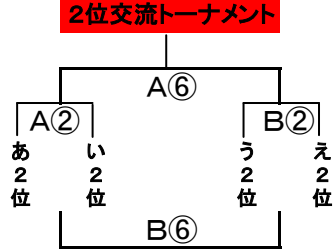

★ウイングまつばせA・B(2日目)

チャンピオン男子(混合)

チャンピオン女子

試合時間(ウイング:2日目) ※開場 8:15	
午前代表者会議 8:30~	
① 9:00~	⑤ 12:00~
② 9:45~	⑥ 12:45~
③ 10:30~	⑦ 13:30~
④ 11:15~	⑧ 14:15~
閉会式 15:15~	
※定刻を基本とし、遅いコートの終了後8分間はあける。	

チャンピオン男子(混合)

チャンピオン男子(混合)