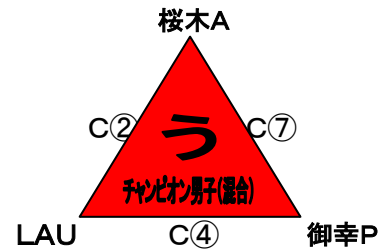

★ウイングまつばせA・B(1日目)

試合時間 (ウイング:1日自)

※開場 8:15

① 9:00~	⑤ 12:00~
② 9:45~	⑥ 12:45~
③ 10:30~	⑦ 13:30~
④ 11:15~	⑧ 14:15~
	⑨ 15:00~

※定刻を基本とし、遅いコートの終了後8分間はあける。

★宇城市不知火体育館C・D(1日目)

試合時間 (不知火:1日自) ※開場 8:15

代表者会議 8:30~

① 9:00~	⑤ 12:00~
② 9:45~	⑥ 12:45~
③ 10:30~	⑦ 13:30~
④ 11:15~	⑧ 14:15~

※定刻を基本とし、遅いコートの終了後8分間はあける。

※不知火会場では、役場の駐車場はご利用いただけますが、プールと図書館近くの駐車場は使えません。

チャンピオン男子(混合)の順位決定方法

①勝率 ②直接対決の結果 ③フリースロー(3チーム以上)

駐車場について

※各会場とも、駐車場は限られていますので、各チーム5台程度でお願いします。
(ホームページから駐車券の様式をダウンロードしてご利用下さい。)