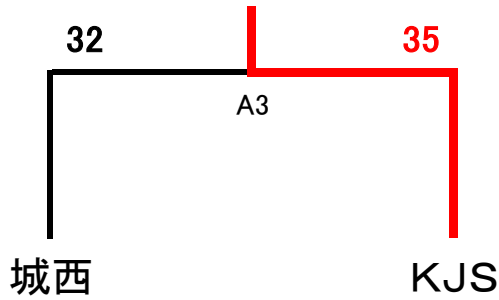

# 熊本市ミニバスケットボール協会長旗大会西区予選組み合わせ表

(会場:城西小会場)

<男子ブロック(8日)> 夏季大会2位のNISSOは代表決定トーナメントより参加  
夏季大会優勝の花園は学童五輪大会優勝のため、決勝トーナメントより参加

西区Aとして代表決定トーナメントへ

## KJS

西区Bとして代表決定トーナメントへ

## 池上

<女子ブロック(8日)> 夏季大会優勝・2位の花園・城西は代表決定トーナメントより参加

西区Aとして代表決定トーナメントへ