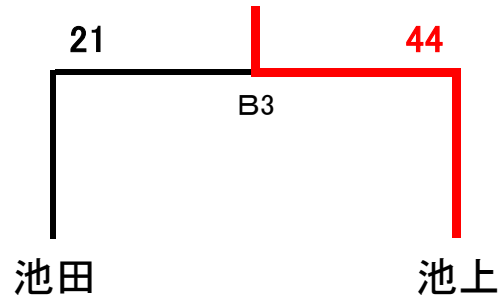

# 熊本市ミニバスケットボール協会長旗大会西区予選組み合わせ表

(会場:城西小会場)

<男子ブロック(8日)> 夏季大会2位のNISSOは代表決定トーナメントより参加  
夏季大会優勝の花園は学童五輪大会優勝のため、決勝トーナメントより参加

西区Aとして代表決定トーナメントへ

## KJS

西区Bとして代表決定トーナメントへ

## 池上

<女子ブロック(8日)> 夏季大会優勝・2位の花園・城西は代表決定トーナメントより参加

西区Aとして代表決定トーナメントへ