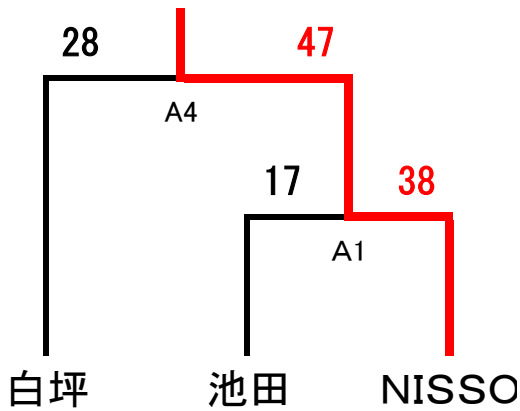

# 熊本市ミニバスケットボール協会長旗大会西区予選組み合わせ表

(会場:城西小会場)

<男子ブロック(8日)> 夏季大会2位のNISSOは代表決定トーナメントより参加  
夏季大会優勝の花園は学童五輪大会優勝のため、決勝トーナメントより参加

西区Aとして代表決定トーナメントへ

## KJS

西区Bとして代表決定トーナメントへ

## 池上

<女子ブロック(8日)> 夏季大会優勝・2位の花園・城西は代表決定トーナメントより参加

西区Aとして代表決定トーナメントへ

## NISSO

西区Bとして代表決定トーナメントへ