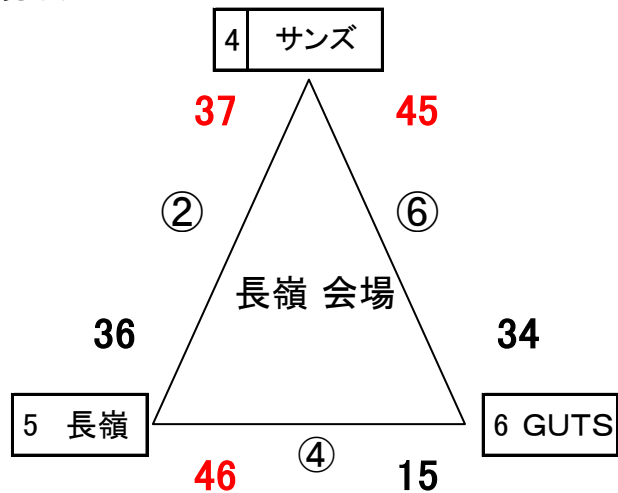

※画図Zは、オープン参加

※秋津とオーシャンズの選手が土曜授業のため、到着次第試合を行うこととなります。

※決定戦の開始時刻は、ずれる可能性があります。

熊本市ミニバスケットボール夏季大会(東区) 2日目 組合せ及び審判割

男子:長嶺会場

試合順	開始時刻(予定)		対戦表(淡-濃)		審判		TO
①	9:00~	さ	サンズ	- 託麻南	GUTS	・ 秋津	い2位
②	10:00~	し	長嶺	- 西原	サンズ	・ 託麻南	(①負け)
③	11:00~	す	GUTS	- 秋津	長嶺	・ 西原	(②負け)

女子:秋津会場

試合順	開始時刻(予定)		対戦表(淡-濃)		審判		TO
①	9:00~	タ	画図	- 託麻東	山ノ内	・ 若葉	カ2位
②	10:00~	チ	託麻北	- オーシャズ	画図	・ 託麻東	(①負け)
③	11:00~	ツ	山ノ内	- 若葉	託麻北	・ オーシャズ	(②負け)

男子

女子

熊本市ミニバスケットボール夏季大会(東区) 最終日決勝リーグ組み合わせ及び審判割

(女子)

(男子)

試合順	開始時刻(予定)	対戦表(淡-濃)		審判		TO
①	9:00~	画図	- オーシャズ	指名	・ 指名	山ノ内
②	10:00~	サンズ	- 長嶺	指名	・ 指名	GUTS
③	11:00~	オーシャズ	- 山ノ内	指名	・ 指名	画図
④	12:00~	長嶺	- GUTS	指名	・ 指名	サンズ
⑤	13:00~	山ノ内	- 画図	指名	・ 指名	オーシャズ
⑥	14:00~	サンズ	- GUTS	指名	・ 指名	長嶺