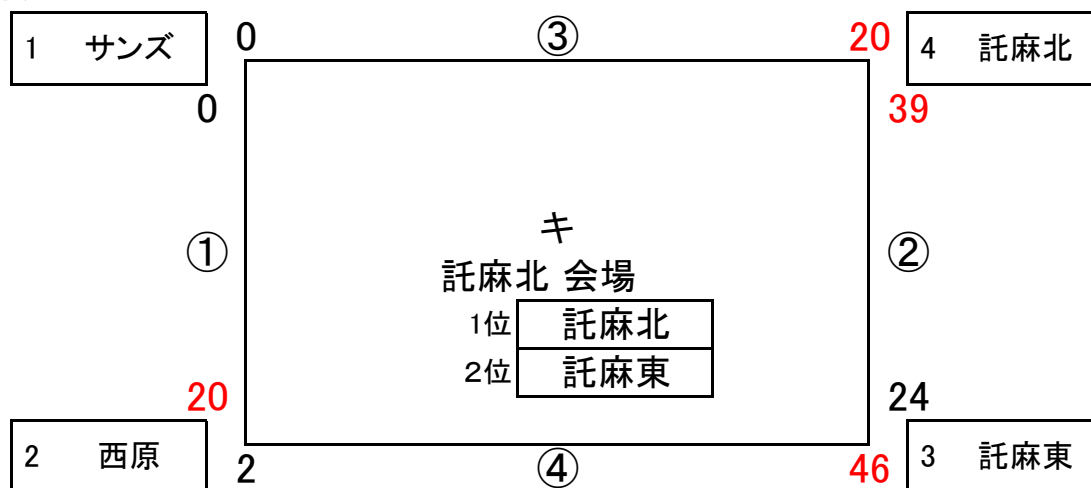

熊本市ミニバスケットボール夏季大会(東区) 託麻北 会場組合せ及び審判割

(女子)

試合順	開始時刻(予定)	対戦表(淡-濃)	審判	TO
①	9:00~	サンズ - 西原	託麻東 ・ 託麻北	託麻北
②	10:00~	託麻東 - 託麻北	サンズ ・ 西原	西原
③	11:30~	サンズ - 託麻北	西原 ・ 託麻東	託麻東
④	12:30~	西原 - 託麻東	サンズ ・ 託麻北	サンズ
決定戦	14:00~	-	敗退チーム ・ 敗退チーム	敗退チーム

※サンズはオープン参加