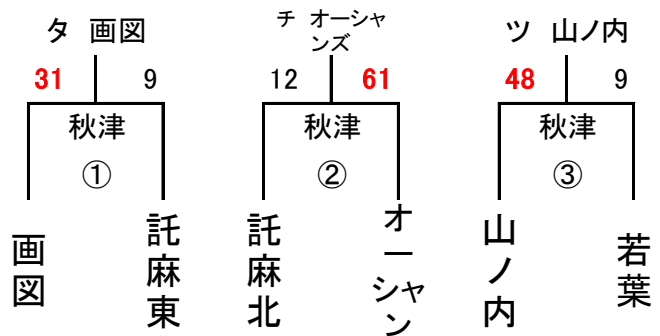

※サンズはオープン参加

熊本市ミニバスケットボール夏季大会(東区) 山ノ内 会場組合せ及び審判割

(男子)

(女子)

試合順	開始時刻(予定)	対戦表(淡一濃)	審判	TO
①	10:00~	画図Z — 山ノ内	GUTS ・ 託麻南	EHM
②	11:00~	GUTS — 託麻南	画図Z ・ 山ノ内	画図Z
③	12:00~	画図Z — 長嶺	山ノ内 ・ オーシャンズ	オーシャンズ
④	13:00~	託麻南 — EHM	画図Z ・ 長嶺	GUTS
⑤	14:00~	山ノ内 — オーシャンズ	託麻南 ・ EHM	長嶺
⑥	15:00~	GUTS — EHM	オーシャンズ ・ 長嶺	託麻南
⑦	16:00~	オーシャンズ — 長嶺	GUTS ・ EHM	山ノ内
決定戦	17:00~	—	空きチーム ・ 空きチーム	空きチーム

※画図Zは、オープン参加

※秋津とオーシャンズの選手が土曜授業のため、到着次第試合を行うこととなります。

※決定戦の開始時刻は、ずれる可能性があります。

熊本市ミニバスケットボール夏季大会(東区) 2日目 組合せ及び審判割

男子:長嶺会場

試合順	開始時刻(予定)		対戦表(淡-濃)		審判		TO
①	9:00~	さ	サンズ	- 託麻南	GUTS	・ 秋津	い2位
②	10:00~	し	長嶺	- 西原	サンズ	・ 託麻南	(①負け)
③	11:00~	す	GUTS	- 秋津	長嶺	・ 西原	(②負け)

女子:秋津会場

試合順	開始時刻(予定)		対戦表(淡-濃)		審判		TO
①	9:00~	タ	画図	- 託麻東	山ノ内	・ 若葉	カ2位
②	10:00~	チ	託麻北	- オーシャズ	画図	・ 託麻東	(①負け)
③	11:00~	ツ	山ノ内	- 若葉	託麻北	・ オーシャズ	(②負け)

男子

女子

熊本市ミニバスケットボール夏季大会(東区) 最終日決勝リーグ組み合わせ及び審判割

(女子)

(男子)

試合順	開始時刻(予定)	対戦表(淡-濃)		審判		TO
①	9:00~	画図	- オーシャズ	指名	・ 指名	山ノ内
②	10:00~	サンズ	- 長嶺	指名	・ 指名	GUTS
③	11:00~	オーシャズ	- 山ノ内	指名	・ 指名	画図
④	12:00~	長嶺	- GUTS	指名	・ 指名	サンズ
⑤	13:00~	山ノ内	- 画図	指名	・ 指名	オーシャズ
⑥	14:00~	サンズ	- GUTS	指名	・ 指名	長嶺