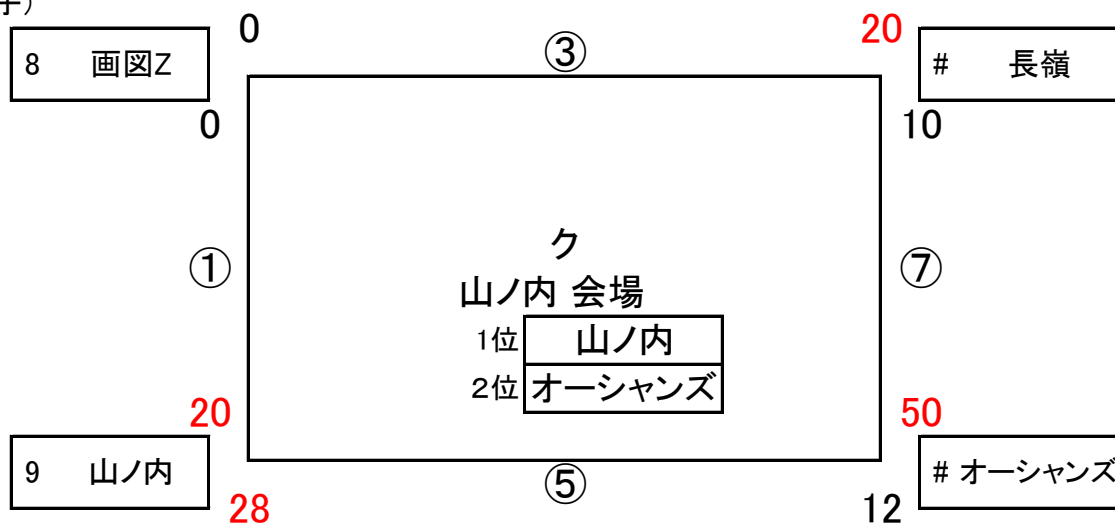

※秋津は、土曜授業のため、到着次第開始時刻を決定します。

※③試合目の審判は土曜授業のため、月出が行う【了承済み】

熊本市ミニバスケットボール夏季大会(東区) 託麻北 会場組合せ及び審判割

(女子)

試合順	開始時刻(予定)	対戦表(淡-濃)	審判	TO
①	9:00~	サンズ - 西原	託麻東 ・ 託麻北	託麻北
②	10:00~	託麻東 - 託麻北	サンズ ・ 西原	西原
③	11:30~	サンズ - 託麻北	西原 ・ 託麻東	託麻東
④	12:30~	西原 - 託麻東	サンズ ・ 託麻北	サンズ
決定戦	14:00~	-	敗退チーム ・ 敗退チーム	敗退チーム

※サンズはオープン参加

熊本市ミニバスケットボール夏季大会(東区) 山ノ内 会場組合せ及び審判割

(男子)

(女子)

試合順	開始時刻(予定)	対戦表(淡一濃)	審判	TO
①	10:00~	画図Z — 山ノ内	GUTS ・ 託麻南	EHM
②	11:00~	GUTS — 託麻南	画図Z ・ 山ノ内	画図Z
③	12:00~	画図Z — 長嶺	山ノ内 ・ オーシャンズ	オーシャンズ
④	13:00~	託麻南 — EHM	画図Z ・ 長嶺	GUTS
⑤	14:00~	山ノ内 — オーシャンズ	託麻南 ・ EHM	長嶺
⑥	15:00~	GUTS — EHM	オーシャンズ ・ 長嶺	託麻南
⑦	16:00~	オーシャンズ — 長嶺	GUTS ・ EHM	山ノ内
決定戦	17:00~	—	空きチーム ・ 空きチーム	空きチーム