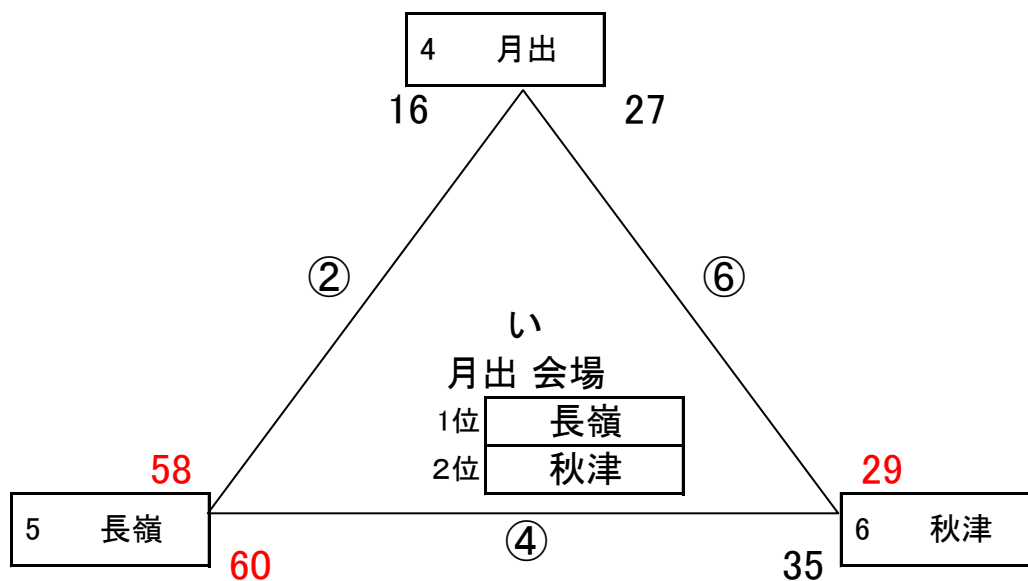

熊本市ミニバスケットボール夏季大会(東区) 西原 会場組合せ及び審判割

(男子)

試合順	開始時刻(予定)	対戦表(淡-濃)	審判	TO
①	8:30~	西原 - 託麻西	サンズ	サンズ
②	9:30~	託麻西 - サンズ	西原	西原
③	10:30~	西原 - サンズ	託麻西	託麻西

※審判に関しては、三校とも承諾済み。

熊本市ミニバスケットボール夏季大会(東区) 月出 会場組合せ及び審判割

(女子)

(男子)

試合順	開始時刻(予定)	対戦表(淡-濃)	審判	TO
①	10:00~	若葉 - 健軍東	月出 ・ 長嶺	月出
②	11:00~	月出 - 長嶺	若葉 ・ 健軍東	画図
③	12:00~	健軍東 - 画図	長嶺 ・ 秋津(月出)	若葉
④	13:00~	長嶺 - 秋津	健軍東 ・ 画図	月出
⑤	14:00~	画図 - 若葉	秋津 ・ 月出	健軍東
⑥	15:00~	秋津 - 月出	画図 ・ 若葉	長嶺

※秋津は、土曜授業のため、到着次第開始時刻を決定します。

※③試合目の審判は土曜授業のため、月出が行う【了承済み】

熊本市ミニバスケットボール夏季大会(東区) 託麻北 会場組合せ及び審判割

(女子)

試合順	開始時刻(予定)	対戦表(淡-濃)	審判	TO
①	9:00~	サンズ - 西原	託麻東 ・ 託麻北	託麻北
②	10:00~	託麻東 - 託麻北	サンズ ・ 西原	西原
③	11:30~	サンズ - 託麻北	西原 ・ 託麻東	託麻東
④	12:30~	西原 - 託麻東	サンズ ・ 託麻北	サンズ
決定戦	14:00~	-	敗退チーム ・ 敗退チーム	敗退チーム