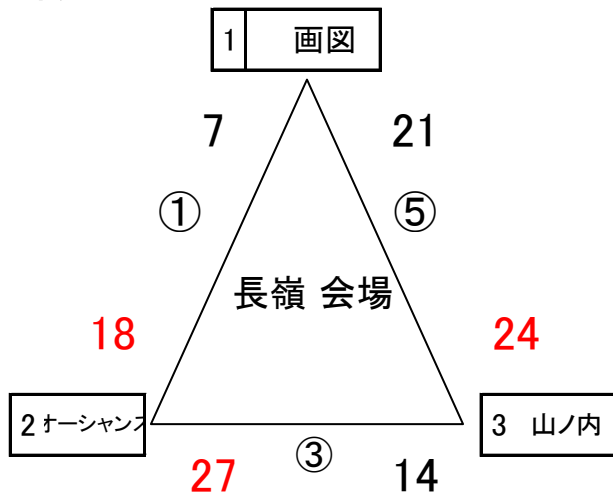

※画図Zは、オープン参加

※秋津とオーシャンズの選手が土曜授業のため、到着次第試合を行うこととなります。

※決定戦の開始時刻は、ずれる可能性があります。

熊本市ミニバスケットボール夏季大会(東区) 2日目 組合せ及び審判割

男子:長嶺会場

試合順	開始時刻(予定)		対戦表(淡-濃)		審判		TO
①	9:00~	さ	サンズ	- 託麻南	GUTS	・ 秋津	い2位
②	10:00~	し	長嶺	- 西原	サンズ	・ 託麻南	(①負け)
③	11:00~	す	GUTS	- 秋津	長嶺	・ 西原	(②負け)

女子:秋津会場

試合順	開始時刻(予定)		対戦表(淡-濃)		審判		TO
①	9:00~	タ	画図	- 託麻東	山ノ内	・ 若葉	カ2位
②	10:00~	チ	託麻北	- オーシャズ	画図	・ 託麻東	(①負け)
③	11:00~	ツ	山ノ内	- 若葉	託麻北	・ オーシャズ	(②負け)

男子

女子

熊本市ミニバスケットボール夏季大会(東区) 最終日決勝リーグ組み合わせ及び審判割

(女子)

(男子)

試合順	開始時刻(予定)	対戦表(淡-濃)		審判		TO
①	9:00~	画図	- オーシャズ	指名	・ 指名	山ノ内
②	10:00~	サンズ	- 長嶺	指名	・ 指名	GUTS
③	11:00~	オーシャズ	- 山ノ内	指名	・ 指名	画図
④	12:00~	長嶺	- GUTS	指名	・ 指名	サンズ
⑤	13:00~	山ノ内	- 画図	指名	・ 指名	オーシャズ
⑥	14:00~	サンズ	- GUTS	指名	・ 指名	長嶺