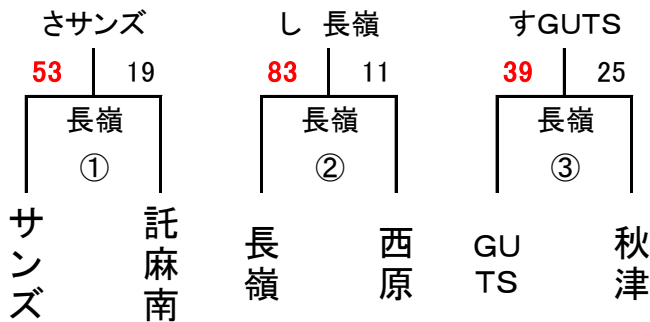

※サンズはオープン参加

熊本市ミニバスケットボール夏季大会(東区) 山ノ内 会場組合せ及び審判割

(男子)

(女子)

試合順	開始時刻(予定)	対戦表(淡一濃)	審判	TO
①	10:00~	画図Z — 山ノ内	GUTS ・ 託麻南	EHM
②	11:00~	GUTS — 託麻南	画図Z ・ 山ノ内	画図Z
③	12:00~	画図Z — 長嶺	山ノ内 ・ オーシャンズ	オーシャンズ
④	13:00~	託麻南 — EHM	画図Z ・ 長嶺	GUTS
⑤	14:00~	山ノ内 — オーシャンズ	託麻南 ・ EHM	長嶺
⑥	15:00~	GUTS — EHM	オーシャンズ ・ 長嶺	託麻南
⑦	16:00~	オーシャンズ — 長嶺	GUTS ・ EHM	山ノ内
決定戦	17:00~	—	空きチーム ・ 空きチーム	空きチーム

※画図Zは、オープン参加

※秋津とオーシャンズの選手が土曜授業のため、到着次第試合を行うこととなります。

※決定戦の開始時刻は、ずれる可能性があります。

熊本市ミニバスケットボール夏季大会(東区) 2日目 組合せ及び審判割

男子:長嶺会場

試合順	開始時刻(予定)		対戦表(淡-濃)		審判		TO
①	9:00~	さ	サンズ	- 託麻南	GUTS	・ 秋津	い2位
②	10:00~	し	長嶺	- 西原	サンズ	・ 託麻南	(①負け)
③	11:00~	す	GUTS	- 秋津	長嶺	・ 西原	(②負け)

女子:秋津会場

試合順	開始時刻(予定)		対戦表(淡-濃)		審判		TO
①	9:00~	タ	画図	- 託麻東	山ノ内	・ 若葉	カ2位
②	10:00~	チ	託麻北	- オーシャズ	画図	・ 託麻東	(①負け)
③	11:00~	ツ	山ノ内	- 若葉	託麻北	・ オーシャズ	(②負け)

男子

女子

熊本市ミニバスケットボール夏季大会(東区) 最終日決勝リーグ組み合わせ及び審判割

(女子)

(男子)

試合順	開始時刻(予定)	対戦表(淡-濃)		審判		TO
①	9:00~	画図	- オーシャズ	指名	・ 指名	山ノ内
②	10:00~	サンズ	- 長嶺	指名	・ 指名	GUTS
③	11:00~	オーシャズ	- 山ノ内	指名	・ 指名	画図
④	12:00~	長嶺	- GUTS	指名	・ 指名	サンズ
⑤	13:00~	山ノ内	- 画図	指名	・ 指名	オーシャズ
⑥	14:00~	サンズ	- GUTS	指名	・ 指名	長嶺