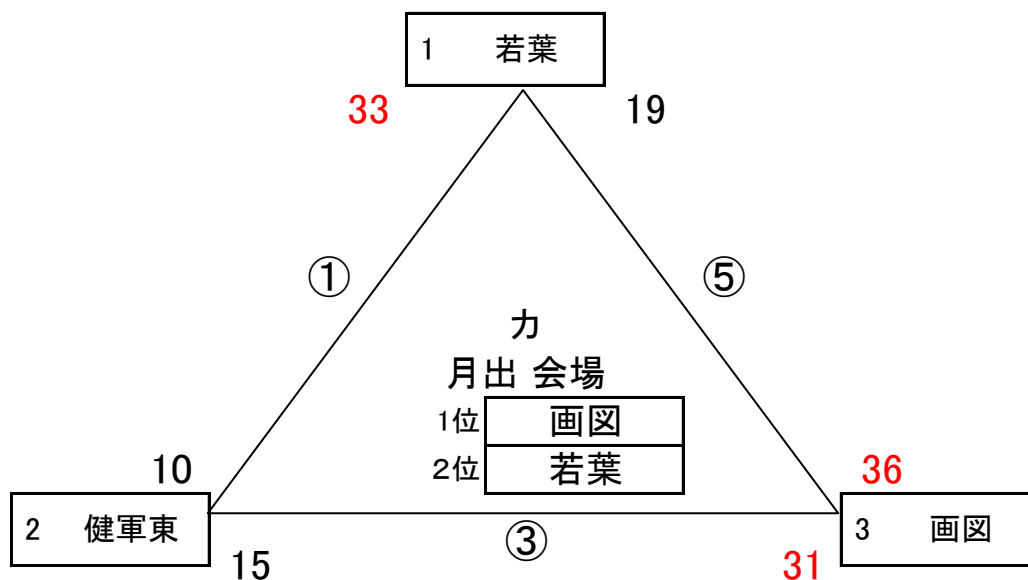

熊本市ミニバスケットボール夏季大会(東区) 西原 会場組合せ及び審判割

(男子)

試合順	開始時刻(予定)	対戦表(淡-濃)	審判	TO
①	8:30~	西原 - 託麻西	サンズ	サンズ
②	9:30~	託麻西 - サンズ	西原	西原
③	10:30~	西原 - サンズ	託麻西	託麻西

※審判に関しては、三校とも承諾済み。

熊本市ミニバスケットボール夏季大会(東区) 月出 会場組合せ及び審判割

(女子)

(男子)

試合順	開始時刻(予定)	対戦表(淡-濃)	審判	TO
①	10:00~	若葉 - 健軍東	月出 ・ 長嶺	月出
②	11:00~	月出 - 長嶺	若葉 ・ 健軍東	画図
③	12:00~	健軍東 - 画図	長嶺 ・ 秋津(月出)	若葉
④	13:00~	長嶺 - 秋津	健軍東 ・ 画図	月出
⑤	14:00~	画図 - 若葉	秋津 ・ 月出	健軍東
⑥	15:00~	秋津 - 月出	画図 ・ 若葉	長嶺