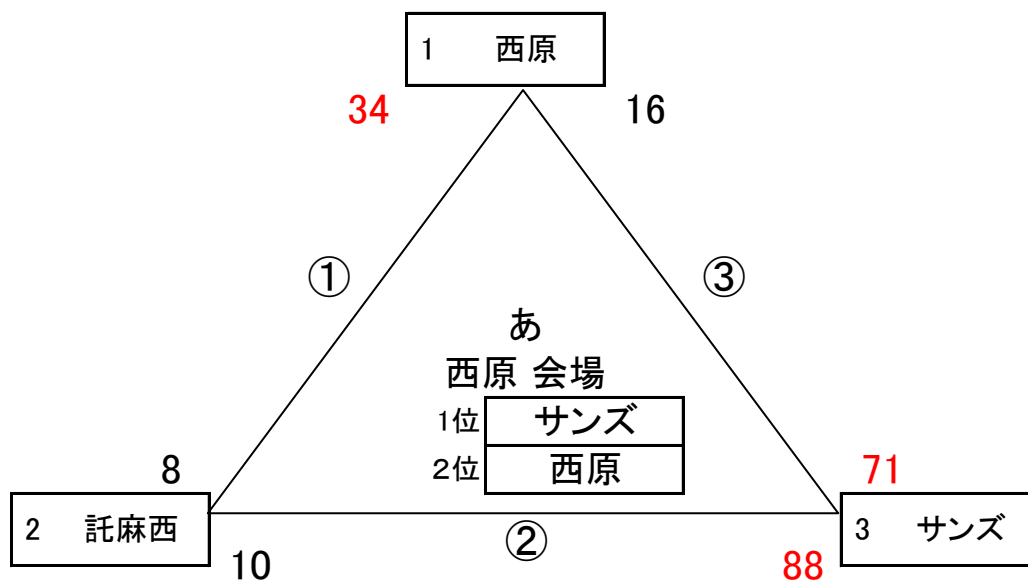

熊本市ミニバスケットボール夏季大会(東区) 西原 会場組合せ及び審判割

(男子)

試合順	開始時刻(予定)	対戦表(淡-濃)	審判	TO
①	8:30~	西原 - 託麻西	サンズ	サンズ
②	9:30~	託麻西 - サンズ	西原	西原
③	10:30~	西原 - サンズ	託麻西	託麻西

※審判に関しては、三校とも承諾済み。

熊本市ミニバスケットボール夏季大会(東区) 月出 会場組合せ及び審判割

(女子)

(男子)

試合順	開始時刻(予定)	対戦表(淡-濃)	審判	TO
①	10:00~	若葉 - 健軍東	月出 ・ 長嶺	月出
②	11:00~	月出 - 長嶺	若葉 ・ 健軍東	画図
③	12:00~	健軍東 - 画図	長嶺 ・ 秋津(月出)	若葉
④	13:00~	長嶺 - 秋津	健軍東 ・ 画図	月出
⑤	14:00~	画図 - 若葉	秋津 ・ 月出	健軍東
⑥	15:00~	秋津 - 月出	画図 ・ 若葉	長嶺