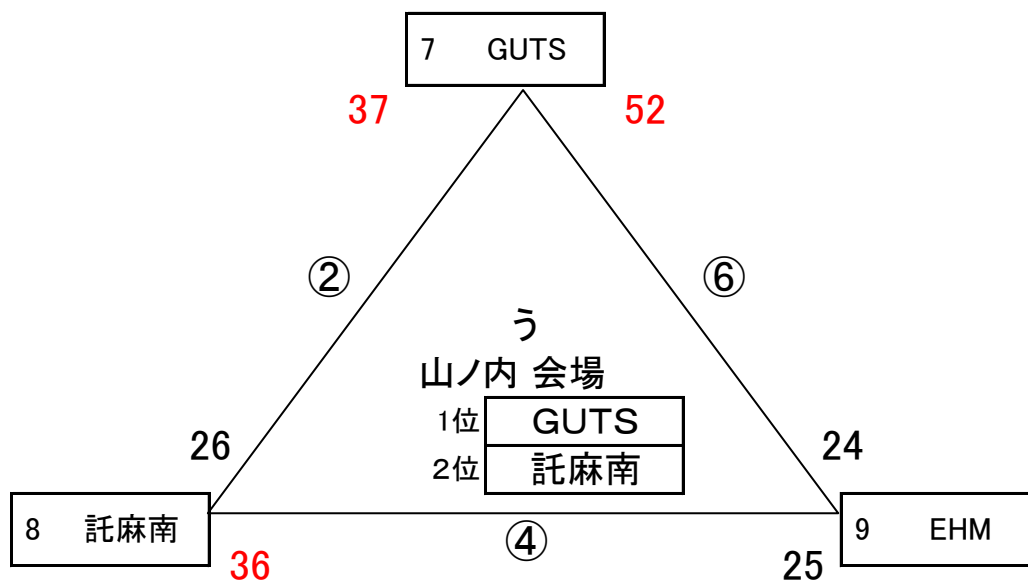

※秋津は、土曜授業のため、到着次第開始時刻を決定します。

※③試合目の審判は土曜授業のため、月出が行う【了承済み】

熊本市ミニバスケットボール夏季大会(東区) 託麻北 会場組合せ及び審判割

(女子)

試合順	開始時刻(予定)	対戦表(淡-濃)	審判	TO
①	9:00~	サンズ - 西原	託麻東 ・ 託麻北	託麻北
②	10:00~	託麻東 - 託麻北	サンズ ・ 西原	西原
③	11:30~	サンズ - 託麻北	西原 ・ 託麻東	託麻東
④	12:30~	西原 - 託麻東	サンズ ・ 託麻北	サンズ
決定戦	14:00~	-	敗退チーム ・ 敗退チーム	敗退チーム

※サンズはオープン参加

熊本市ミニバスケットボール夏季大会(東区) 山ノ内 会場組合せ及び審判割

(男子)

(女子)

試合順	開始時刻(予定)	対戦表(淡一濃)	審判	TO
①	10:00~	画図Z — 山ノ内	GUTS ・ 託麻南	EHM
②	11:00~	GUTS — 託麻南	画図Z ・ 山ノ内	画図Z
③	12:00~	画図Z — 長嶺	山ノ内 ・ オーシャンズ	オーシャンズ
④	13:00~	託麻南 — EHM	画図Z ・ 長嶺	GUTS
⑤	14:00~	山ノ内 — オーシャンズ	託麻南 ・ EHM	長嶺
⑥	15:00~	GUTS — EHM	オーシャンズ ・ 長嶺	託麻南
⑦	16:00~	オーシャンズ — 長嶺	GUTS ・ EHM	山ノ内
決定戦	17:00~	—	空きチーム ・ 空きチーム	空きチーム