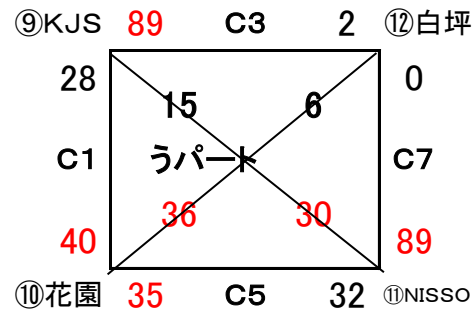

熊本市ミニバスケットボール夏季大会組み合わせ表
 <女子> 城西、花園、池田、城山、白坪、河内、NISSO, KJS
 リーグ戦(17日・18日)

1位 白坪 2位 城山

1位 花園 2位 城西

<男子> 城西、花園、池田、池上、白坪、NISSO, KJS
 リーグ戦(17日・18日)

1位 花園 2位 NISSO

1位 城西 2位 池上

<男子決勝トーナメント(24日)>

<女子決勝トーナメント(24日)>

【城西小会場(A・Bコート)】

★審判にあたっているチームは、コミッショナーも出してください。

日	時	順	Aコート			審判	T. O	順	Bコート			審判	T. O
17日	9時	1	①	-	②	A2	⑤	1	③	-	④	B2	⑦
	10時	2	⑤	-	⑥	A1	①	2	⑦	-	⑧	B1	③
	11時	3	①	-	④	A4	⑧	3	②	-	③	B4	⑥
	12時	4	⑤	-	⑧	A3	④	4	⑥	-	⑦	B3	②
18日	9時	5	①	-	③	A7	⑨⑪	5	②	-	④	B7	⑩⑫
	10時	6	⑨	-	⑪	A5	⑤⑦	6	⑩	-	⑫	B5	⑥⑧
	11時	7	⑤	-	⑦	A6	①③	7	⑥	-	⑧	B6	②④