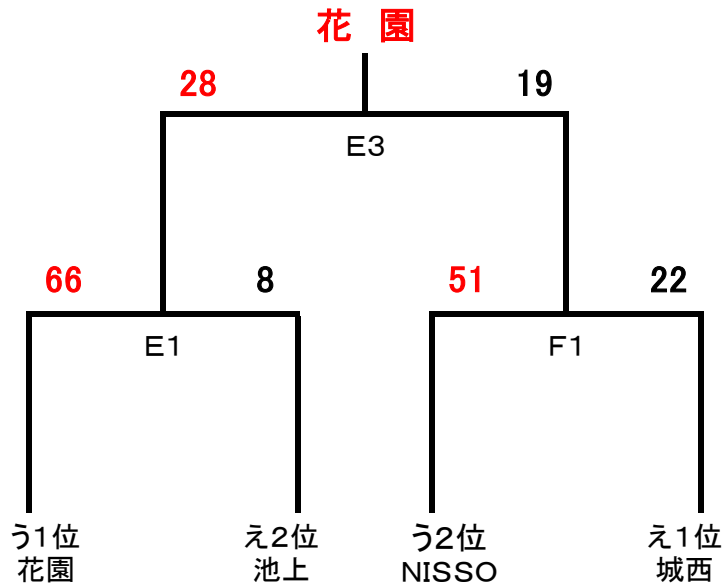

熊本市ミニバスケットボール夏季大会組み合わせ表
 <女子> 城西、花園、池田、城山、白坪、河内、NISSO, KJS
 リーグ戦(17日・18日)

1位 白坪 2位 城山

1位 花園 2位 城西

<男子> 城西、花園、池田、池上、白坪、NISSO, KJS
 リーグ戦(17日・18日)

1位 花園 2位 NISSO

1位 城西 2位 池上

<男子決勝トーナメント(24日)>

<女子決勝トーナメント(24日)>

【城西小会場(A・Bコート)】

★審判にあたっているチームは、コミッショナーも出してください。

日	時	順	Aコート			審判	T. O	順	Bコート			審判	T. O
17日	9時	1	①	-	②	A2	⑤	1	③	-	④	B2	⑦
	10時	2	⑤	-	⑥	A1	①	2	⑦	-	⑧	B1	③
	11時	3	①	-	④	A4	⑧	3	②	-	③	B4	⑥
	12時	4	⑤	-	⑧	A3	④	4	⑥	-	⑦	B3	②
18日	9時	5	①	-	③	A7	⑨⑪	5	②	-	④	B7	⑩⑫
	10時	6	⑨	-	⑪	A5	⑤⑦	6	⑩	-	⑫	B5	⑥⑧
	11時	7	⑤	-	⑦	A6	①③	7	⑥	-	⑧	B6	②④

24日 男子、女子決勝トーナメント【城西小会場(E・Fコート)】

順	Eコート				審判	T. O	順	Fコート				審判	T. O
1	う1位	-	え2位	指名審判	E2	1	う2位	-	え1位	指名審判	F2		
2	あ1位	-	い2位	指名審判	E1負け	2	あ2位	-	い1位	指名審判	F1負け		
3	E1勝ち	-	F1勝ち	指名審判	A2B2負け			-					
4	E2勝ち	-	F2勝ち	指名審判	A3負け			-					