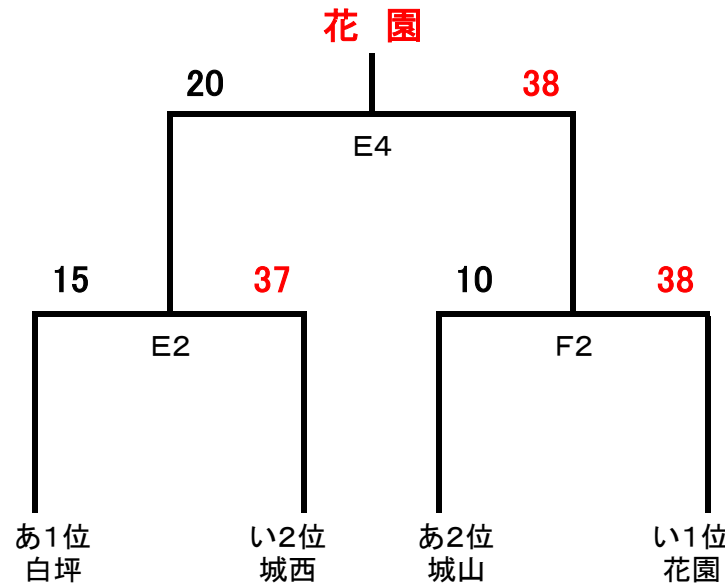

熊本市ミニバスケットボール夏季大会組み合わせ表
 <女子> 城西、花園、池田、城山、白坪、河内、NISSO, KJS
 リーグ戦(17日・18日)

1位 白坪 2位 城山

1位 花園 2位 城西

<男子> 城西、花園、池田、池上、白坪、NISSO, KJS
 リーグ戦(17日・18日)

1位 花園 2位 NISSO

1位 城西 2位 池上

<男子決勝トーナメント(24日)>

<女子決勝トーナメント(24日)>

【城西小会場(A・Bコート)】

★審判にあたっているチームは、コミッショナーも出してください。

日	時	順	Aコート			審判	T. O	順	Bコート			審判	T. O
17日	9時	1	①	-	②	A2	⑤	1	③	-	④	B2	⑦
	10時	2	⑤	-	⑥	A1	①	2	⑦	-	⑧	B1	③
	11時	3	①	-	④	A4	⑧	3	②	-	③	B4	⑥
	12時	4	⑤	-	⑧	A3	④	4	⑥	-	⑦	B3	②
18日	9時	5	①	-	③	A7	⑨⑪	5	②	-	④	B7	⑩⑫
	10時	6	⑨	-	⑪	A5	⑤⑦	6	⑩	-	⑫	B5	⑥⑧
	11時	7	⑤	-	⑦	A6	①③	7	⑥	-	⑧	B6	②④