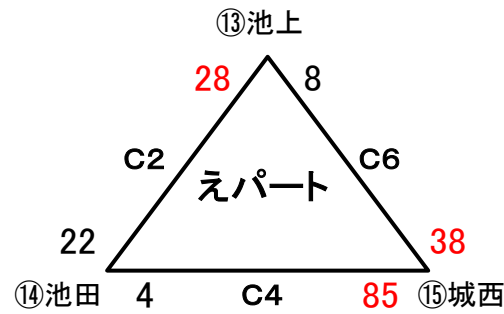

熊本市ミニバスケットボール夏季大会組み合わせ表
 <女子> 城西、花園、池田、城山、白坪、河内、NISSO, KJS
 リーグ戦(17日・18日)

1位 白坪 2位 城山

1位 花園 2位 城西

<男子> 城西、花園、池田、池上、白坪、NISSO, KJS
 リーグ戦(17日・18日)

1位 花園 2位 NISSO

1位 城西 2位 池上

<男子決勝トーナメント(24日)>

<女子決勝トーナメント(24日)>

【城西小会場(A・Bコート)】

★審判にあたっているチームは、コミッショナーも出してください。

日	時	順	Aコート			審判	T. O	順	Bコート			審判	T. O
17日	9時	1	①	-	②	A2	⑤	1	③	-	④	B2	⑦
	10時	2	⑤	-	⑥	A1	①	2	⑦	-	⑧	B1	③
	11時	3	①	-	④	A4	⑧	3	②	-	③	B4	⑥
	12時	4	⑤	-	⑧	A3	④	4	⑥	-	⑦	B3	②
18日	9時	5	①	-	③	A7	⑨⑪	5	②	-	④	B7	⑩⑫
	10時	6	⑨	-	⑪	A5	⑤⑦	6	⑩	-	⑫	B5	⑥⑧
	11時	7	⑤	-	⑦	A6	①③	7	⑥	-	⑧	B6	②④