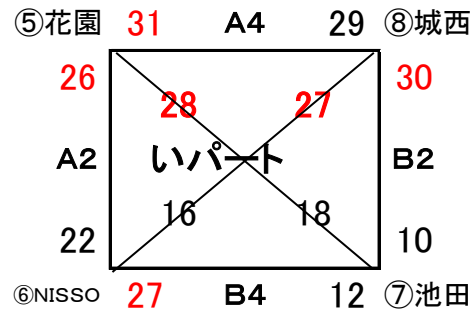

熊本市ミニバスケットボール夏季大会組み合わせ表
 <女子> 城西、花園、池田、城山、白坪、河内、NISSO, KJS
 リーグ戦(17日・18日)

1位 白坪 2位 城山

1位 花園 2位 城西

<男子> 城西、花園、池田、池上、白坪、NISSO, KJS
 リーグ戦(17日・18日)

1位 花園 2位 NISSO

1位 城西 2位 池上

<男子決勝トーナメント(24日)>

<女子決勝トーナメント(24日)>

【城西小会場(A・Bコート)】

★審判にあたっているチームは、コミッショナーも出してください。

日	時	順	Aコート			審判	T. O	順	Bコート			審判	T. O
17日	9時	1	①	-	②	A2	⑤	1	③	-	④	B2	⑦
	10時	2	⑤	-	⑥	A1	①	2	⑦	-	⑧	B1	③
	11時	3	①	-	④	A4	⑧	3	②	-	③	B4	⑥
	12時	4	⑤	-	⑧	A3	④	4	⑥	-	⑦	B3	②
18日	9時	5	①	-	③	A7	⑨⑪	5	②	-	④	B7	⑩⑫
	10時	6	⑨	-	⑪	A5	⑤⑦	6	⑩	-	⑫	B5	⑥⑧
	11時	7	⑤	-	⑦	A6	①③	7	⑥	-	⑧	B6	②④

24日 男子、女子決勝トーナメント【城西小会場(E・Fコート)】

順	Eコート				審判	T. O	順	Fコート				審判	T. O
1	う1位	-	え2位	指名審判	E2	1	う2位	-	え1位	指名審判	F2		
2	あ1位	-	い2位	指名審判	E1負け	2	あ2位	-	い1位	指名審判	F1負け		
3	E1勝ち	-	F1勝ち	指名審判	A2B2負け			-					
4	E2勝ち	-	F2勝ち	指名審判	A3負け			-					