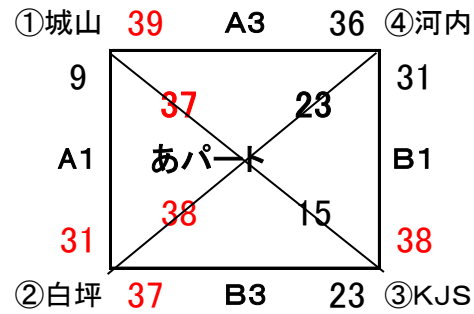

熊本市ミニバスケットボール夏季大会組み合わせ表
 <女子> 城西、花園、池田、城山、白坪、河内、NISSO, KJS
 リーグ戦(17日・18日)

1位 白坪 2位 城山

1位 花園 2位 城西

<男子> 城西、花園、池田、池上、白坪、NISSO, KJS
 リーグ戦(17日・18日)

1位 花園 2位 NISSO

1位 城西 2位 池上

<男子決勝トーナメント(24日)>

<女子決勝トーナメント(24日)>

【城西小会場(A・Bコート)】

★審判にあたっているチームは、コミッショナーも出してください。

日	時	順	Aコート			審判	T. O	順	Bコート			審判	T. O
17日	9時	1	①	-	②	A2	⑤	1	③	-	④	B2	⑦
	10時	2	⑤	-	⑥	A1	①	2	⑦	-	⑧	B1	③
	11時	3	①	-	④	A4	⑧	3	②	-	③	B4	⑥
	12時	4	⑤	-	⑧	A3	④	4	⑥	-	⑦	B3	②
18日	9時	5	①	-	③	A7	⑨⑪	5	②	-	④	B7	⑩⑫
	10時	6	⑨	-	⑪	A5	⑤⑦	6	⑩	-	⑫	B5	⑥⑧
	11時	7	⑤	-	⑦	A6	①③	7	⑥	-	⑧	B6	②④