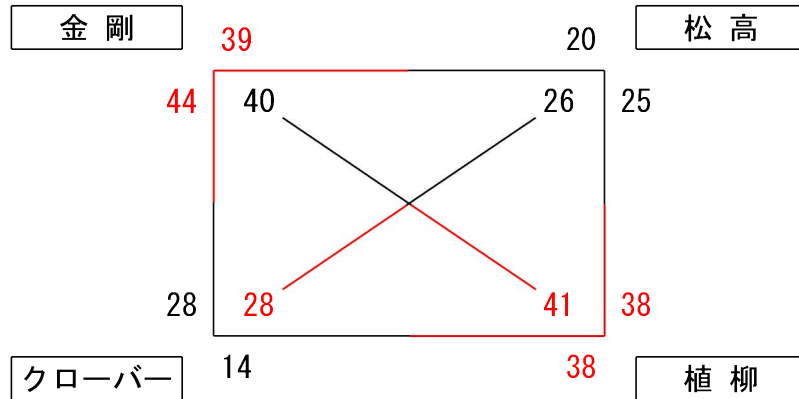

八代地区強化リーグ結果

H30年12月24日

【男子の部】

《会場：植柳小学校》

金剛 44-28 クローバー
前半 29-14
後半 15-14

植柳 38-25 松高
前半 21- 6
後半 17-19

金剛 39-20 松高
前半 26- 8
後半 13-12

クローバー 14-38 植柳
前半 4-20
後半 10-18

金剛 40-41 植柳
前半 26-14
後半 14-27

クローバー 28-26 松高
前半 14-14
後半 14-12

【女子の部】

《会場：松高小学校》

宮原 37-12 氷川A
前半 21-10
後半 16- 2

代陽 16-48 植柳
前半 10-32
後半 6-16

金剛 26-10 松高
前半 18- 8
後半 8- 2

氷川B 6-17 太田郷
前半 3-11
後半 3- 6