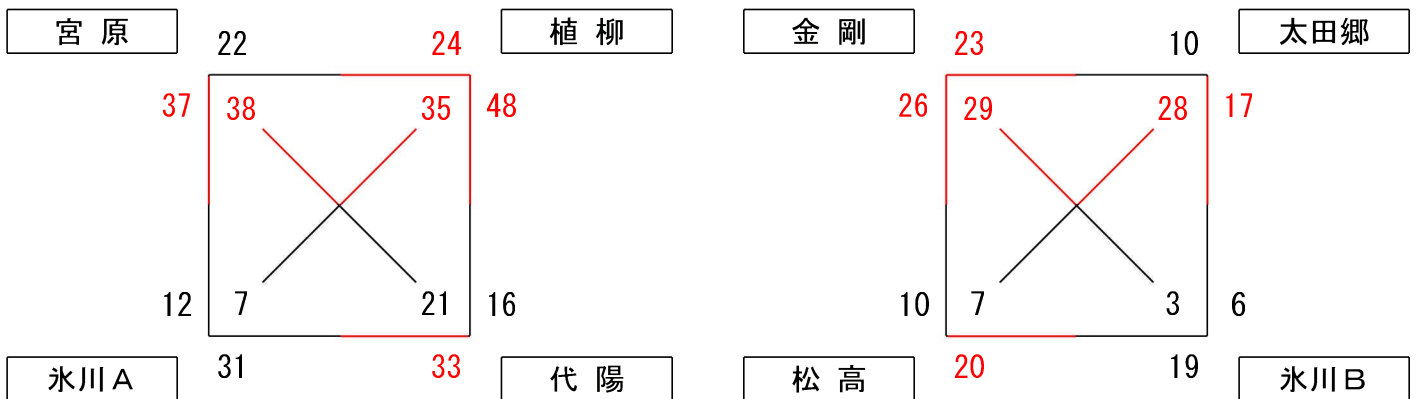

八代地区強化リーグ結果

H30年12月24日

【男子の部】

《会場：植柳小学校》

金剛 44-28 クローバー
前半 29-14
後半 15-14

植柳 38-25 松高
前半 21- 6
後半 17-19

金剛 39-20 松高
前半 26- 8
後半 13-12

クローバー 14-38 植柳
前半 4-20
後半 10-18

金剛 40-41 植柳
前半 26-14
後半 14-27

クローバー 28-26 松高
前半 14-14
後半 14-12

【女子の部】

《会場：松高小学校》

宮原 37-12 氷川A
前半 21-10
後半 16- 2

代陽 16-48 植柳
前半 10-32
後半 6-16

金剛 26-10 松高
前半 18- 8
後半 8- 2

氷川B 6-17 太田郷
前半 3-11
後半 3- 6